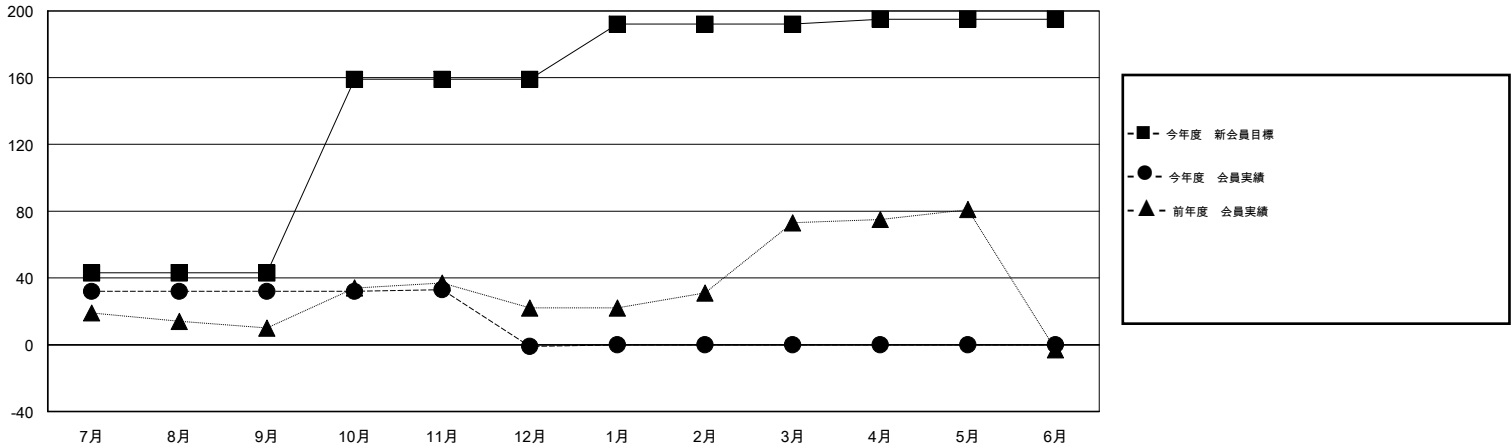

# MONTHLY MEMBERSHIP PROGRESS REPORT

District 332 B

Results as of: 12/31/2016

GMT: Masayuki Kaneko

地域 JAPAN

GMT会則地域 5-Jap

クラブ					名				
結果: 2016-2017					結果: 2016-2017				
四半期	新クラブ目標	新クラブ	解散クラブ	純増/減	四半期	新会員目標	チャーターメン バー/新会員	退会者	純増/減
7月/8月/9月	0	0	0	0	7月/8月/9月	43	56	24	32
10月/11月/12月	1	0	0	0	10月/11月/12月	116	21	54	-33
1月/2月/3月	0	0	0	0	1月/2月/3月	33	0	0	0
4月/5月/6月	0	0	0	0	4月/5月/6月	3	0	0	0

新クラブ目標及び実績累計

会員目標及び実績累計

解散クラブ: 0	29 CLUBS OF 53 一名以上の新会員を登録	男女別
退会者		男性 1,598 (66.06%)
物故会員 9		女性 821 (33.94%)
クラブ解散 0	<a href="#">健康診断データはこちら</a>	家族会員 1,520
その他 69		世帯主 672
合計 78		世帯主以外 848